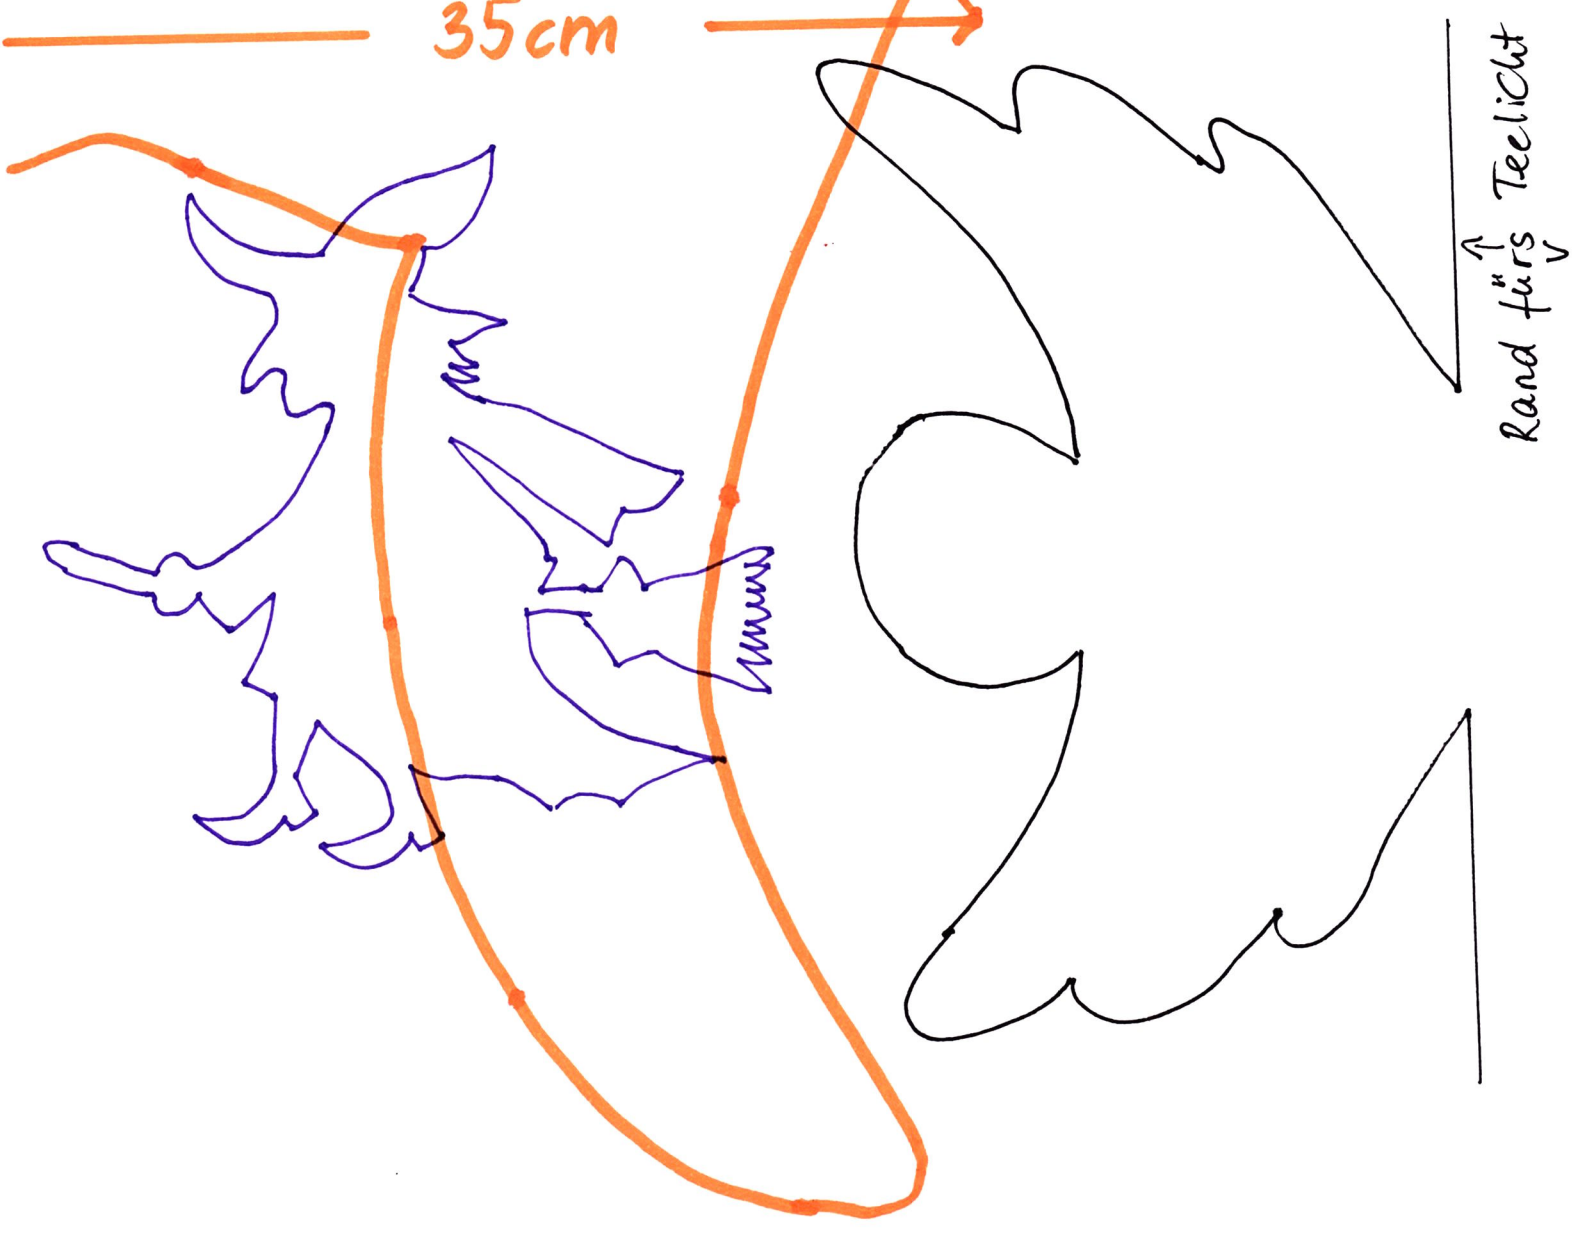

©just29

35cm

Rand fürs Teelicht